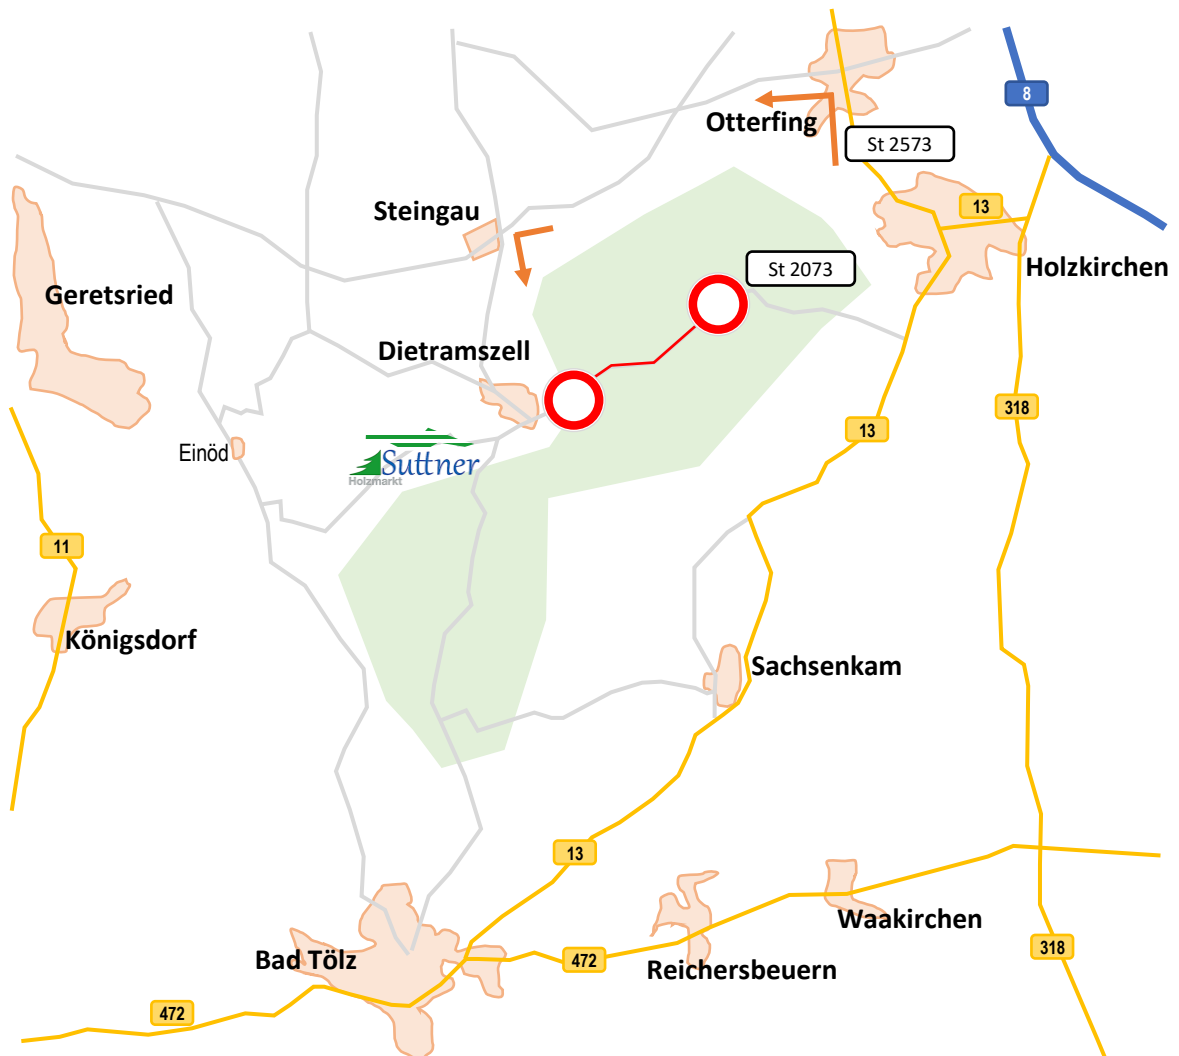

Zufahrt zum Holzmarkt Suttner

zwischen 31. März und 30. Juni 2025

Vollsperrung St2073 Dietramszell - Holzkirchen

Umleitung von Holzkirchen

- In Holzkirchen St2573 Richtung Otterfing / Sauerlach
- In Otterfing an der Kreuzung links abbiegen Richtung Steingau / Dietramszell
- In Steingau gerade aus Richtung Dietramszell
- Die Umleitung ist ausgeschildert